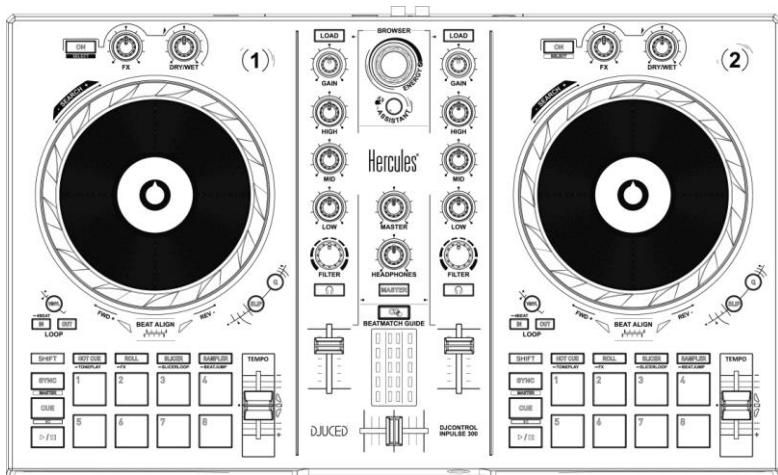

## DJCONTROL IMPULSE 300