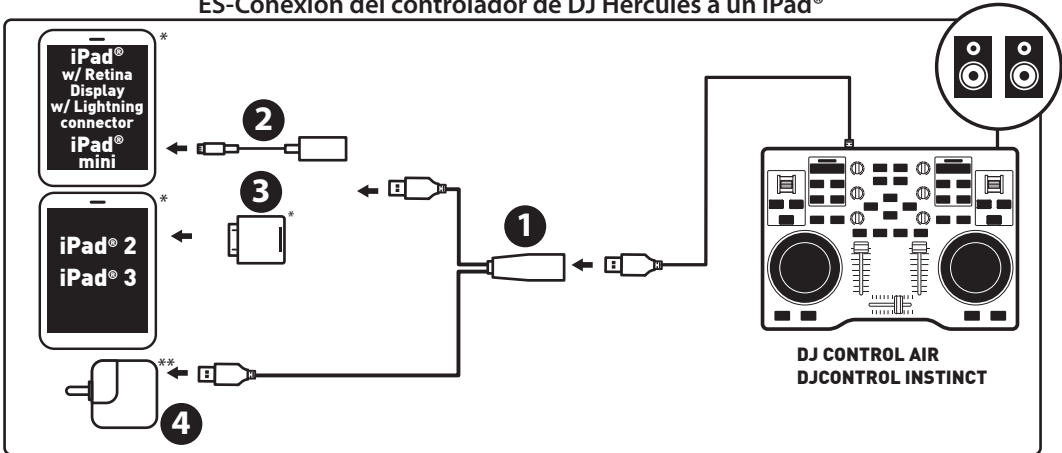

UK/US
FR
DE
NL
IT
ES

UK/US-Connecting your Hercules DJ controller to an iPad®
FR-Branchement de votre contrôleur Hercules DJ sur un iPad®
DE-Anschluss Ihres Hercules DJ Kontrollers an ein iPad®
NL-Een Hercules DJ controller aansluiten op een iPad®
IT-Come collegare il tuo Hercules DJ ad un iPad®
ES-Conexión del controlador de DJ Hercules a un iPad®