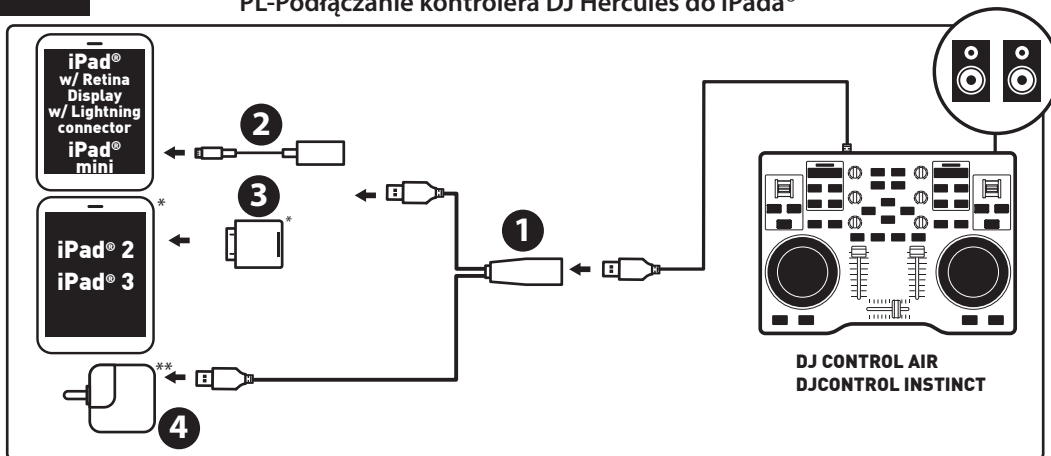

IT-Adattatore per fotocamera da Lightning a USB

Compatibile con iPad® con display Retina con connettore Lightning e iPad® mini

ES-Adaptador de conector Lightning a USB para cámaras

Compatible con iPad® con pantalla Retina con conector Lightning e iPad® mini

NL-Apple iPad® Camera Connection Kit*

Compatibel met iPad® 2, 3

IT-Apple iPad® Camera Connection Kit*

Compatibile con iPad® 2, 3

ES-Kit Apple iPad® Camera Connection*

Compatible con iPad® 2, 3

4 iPad® USB Power Adapter** / Adaptateur secteur USB pour iPad®** / iPad® USB Power Adapter** / USB-lichtnetadapter voor iPad®** / Alimentatore USB iPad®** / Adaptador de corriente USB de iPad®**

PT-Ligar o controlador Hercules DJ a um iPad®
 PY-Подключение контроллера Hercules DJ к iPad®
 EL-Σύνδεση του ελεγκτή για DJ της σε iPad®
 TÜ-Hercules DJ kontrol ünitesinin iPad®'e bağlanması
 PL-Podłączenie kontrolera DJ Hercules do iPada®