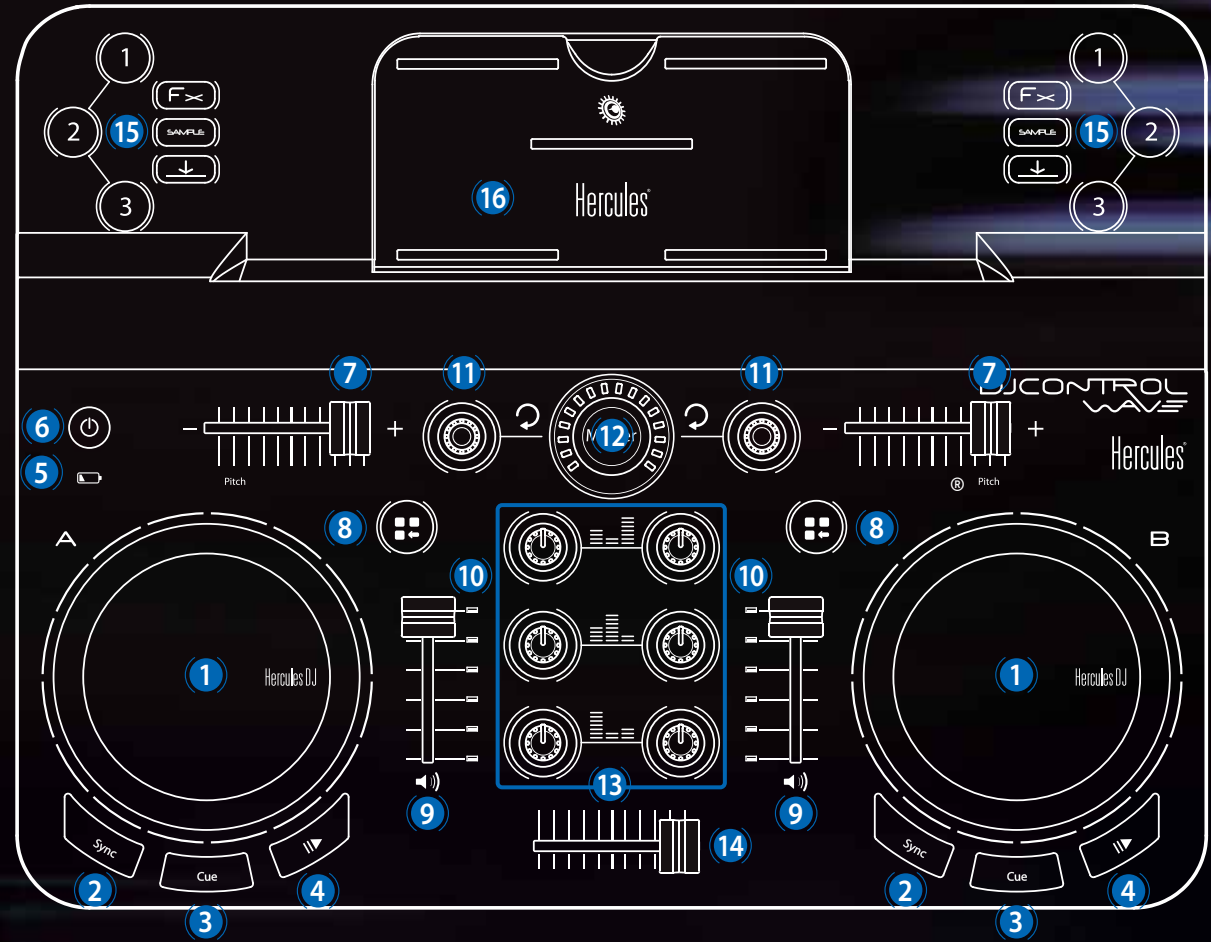

# DJCONTROL WAVE

The dedicated Wireless DJ controller for iPad

- 1 عجلة التوجيه تعمل عن طريق اللمس بالسعة
- 2 سطح المزامنة
- 3 ضبط نقطة الرمز والإيقاف
- 4 تشغيل / إيقاف مؤقت
- 5 مؤشر مستوى البطارية
- 6 زر مزاججة تقنية Bluetooth® اللاسلكية مع تشغيل/إيقاف
- 7 مخفف درجة الصوت-ضبط سرعة المسار
- 8 الوصول إلى وظائف DJing المتقدمة (التكرارات والتأثيرات، الخ) على الجهاز اللوحي الخاص بك
- 9 مستوى صوت السطح
- 10 عداد VU
- 11 تمكين / تعطيل التكرار عن طريق الضغط على مفتاح الترميز
- 12 تغيير حجم التكرار عن طريق لف مفتاح الترميز
- 13 مستوى الصوت الرئيسي
- 14 -3 معادل النطاق (طين / متوسط / جهير)
- 15 مفتاح التنقل بين المسارات
- 16 تخفيف الصوت بين السطحين
- 17 تحديد الوضع (تأثيرات / عينة / Hotcue) المخصص للأزرار 1/2/3
- 18 إيالة دعم iPad
- 19 منفذ USB دقيق للشحن أو التوصيل بالكمبيوتر الشخصي أو Mac
- 18 مفتاح تشغيل / تعطيل البطارية
- 19 غطاء صندوق خدمة البطارية

Wireless DJ controller  Bluetooth®

- 1 تشغيل / إيقاف مؤقت
- 2 إجمالي مدة المسار
- 3 سطح المزمنة
- 4 الوصول إلى المسارات وقوائم التشغيل
- 5 مخفف درجة الصوت
- 6 ضغط سرعة المسار
- 7 الوصول إلى وظائف DJing المتقدمة (التكرارات والتأثيرات، الخ)
- 8 الإيقاع الحالي للموسيقى بـ BPM
- 9 نسبة الفرق بين الإيقاع الحالي للمسار وإيقاعه الأصلي
- 10 أشكال الموجة
- 11 الوقت الباقي / الوقت المستغرق
- 12 مستوى صوت السطح + عدد VU
- 13 مزج المسارات تلقائيًا
- 14 تسجيل المزيج الخاص بك
- 15 تعليمات
- 16 إعدادات التطبيق
- 17 مفاتيح التنقل بين المسارات
- 18 تخفيف الصوت بين السطحين