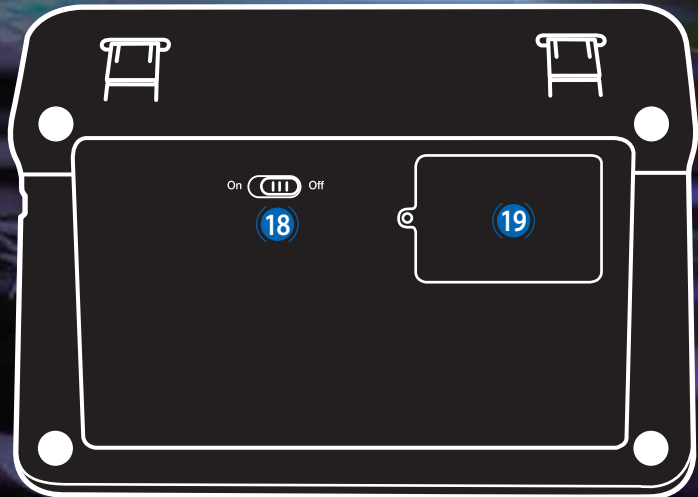

# DJCONTROL WAVE

The dedicated Wireless DJ controller for iPad

- 1 عجلة التوجيه تعمل عن طريق اللمس بالسعة
- 2 سطح المزامنة
- 3 ضبط نقطة الرمز والإيقاف
- 4 تشغيل / إيقاف مؤقت
- 5 مؤشر مستوى البطارية
- 6 زر مزاججة تقنية Bluetooth® اللاسلكية مع تشغيل/إيقاف
- 7 مخفف درجة الصوت-ضبط سرعة المسار
- 8 الوصول إلى وظائف DJing المتقدمة (التكرارات والتأثيرات، الخ) على الجهاز اللوحي الخاص بك
- 9 مستوى صوت السطح
- 10 عداد VU
- 11 تمكين / تعطيل التكرار عن طريق الضغط على مفتاح الترميز
- 12 تغيير حجم التكرار عن طريق لف مفتاح الترميز
- 13 مستوى الصوت الرئيسي
- 14 -3 معادل النطاق (طين / متوسط / جهير)
- 15 مفتاح التنقل بين المسارات
- 16 تخفيف الصوت بين السطحين
- 17 تحديد الوضع (تأثيرات / عينة / Hotcue) المخصص للأزرار 1/2/3
- 18 إيالة دعم iPad
- 19 منفذ USB دقيق للشحن أو التوصيل بالكمبيوتر الشخصي أو Mac
- 18 مفتاح تشغيل / تعطيل البطارية
- 19 غطاء صندوق خدمة البطارية

Wireless DJ controller  Bluetooth®

- 1 تشغيل / إيقاف مؤقت
- 2 إجمالي مدة المسار
- 3 سطح المزمنة
- 4 الوصول إلى المسارات وقوائم التشغيل
- 5 مخفف درجة الصوت
- 6 ضغط سرعة المسار
- 7 الوصول إلى وظائف DJing المتقدمة (التكرارات والتأثيرات، الخ)
- 8 الإيقاع الحالي للموسيقى بـ BPM
- 9 نسبة الفرق بين الإيقاع الحالي للمسار وإيقاعه الأصلي
- 10 أشكال الموجة
- 11 الوقت الباقي / الوقت المستغرق
- 12 مستوى صوت السطح + عدد VU
- 13 مزج المسارات تلقائيًا
- 14 تسجيل المزيج الخاص بك
- 15 تعليمات
- 16 إعدادات التطبيق
- 17 مفاتيح التنقل بين المسارات
- 18 تخفيف الصوت بين السطحين