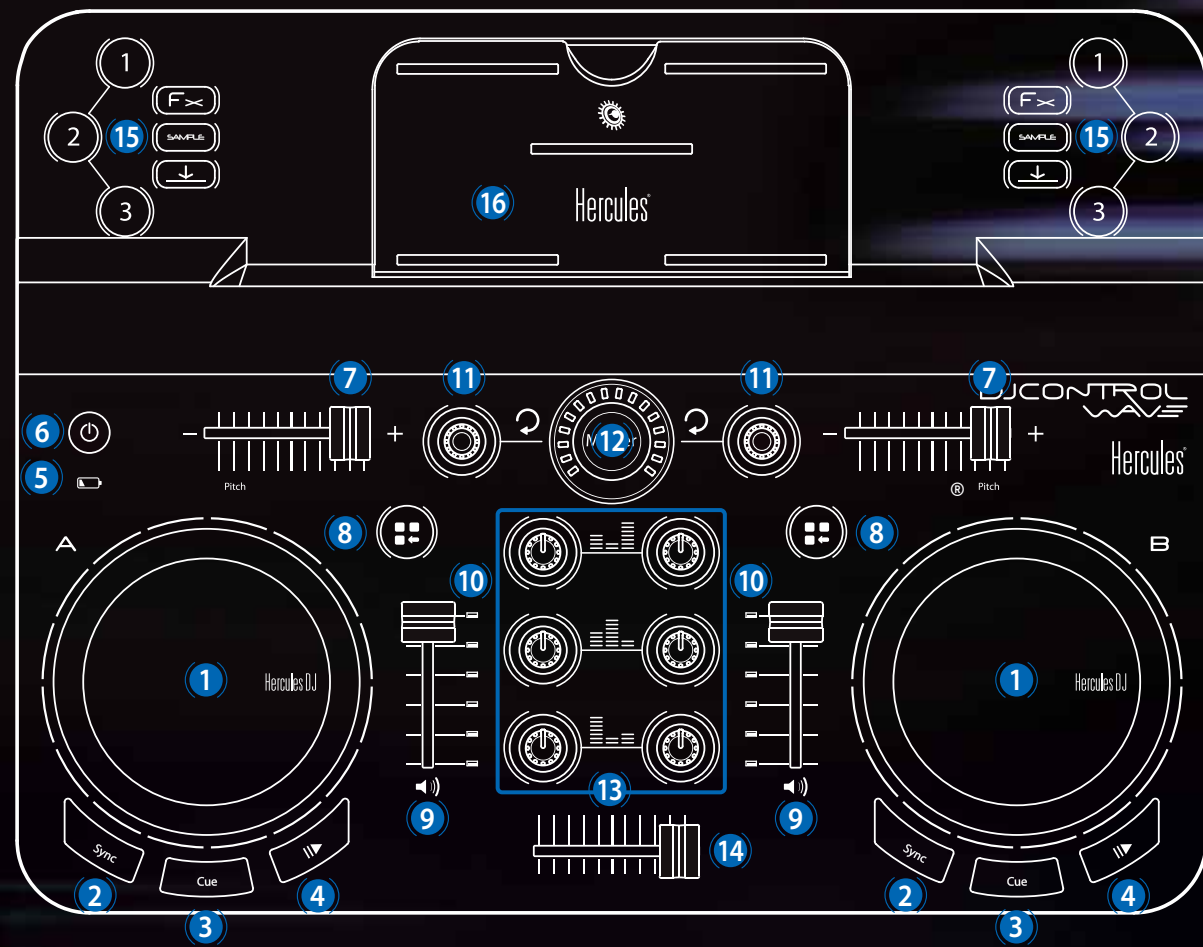

DJCONTROL WAVE

The dedicated Wireless DJ controller for iPad

- 1 Сенсорный диск без распознавания силы нажатия
- 2 Синхронизация деков
- 3 Установка метки и остановка
- 4 Воспроизведение/пауза
- 5 Индикатор уровня зарядки аккумулятора
- 6 Кнопка питания + беспроводного подключения по *Bluetooth*[®]
- 7 Регулятор модуляции Pitch
- 8 Регулировка скорости воспроизведения дорожки
- 9 Доступ к расширенным микшерным функциям (циклы, эффекты и пр.) на планшете
- 10 Громкость на деке
- 11 Волюметр
- 12 Включение/отключение цикла нажатием кодирующего регулятора
- 13 Изменение длины цикла поворотом кодирующего регулятора
- 14 Общая громкость
- 15 3-полосный эквалайзер (высокие/средние/басовые частоты)
- 16 Кроссфейдер-Смешивание звука на двух деках
- 17 Выбор режима (эффекты/сэмпл/метка Hotcue), назначенного кнопкам 1/2/3
- 18 Выдвижная подставка для iPad
- 19 Порт микро-USB для зарядки и подключения к ПК/Mac

Wireless DJ controller  Bluetooth[®]

- 1 Воспроизведение/пауза
- 2 Длительность всей дорожки
- 3 Синхронизация дек
- 4 Доступ к дорожкам и спискам воспроизведения
- 5 Регулятор модуляции Pitch
Регулировка скорости воспроизведения дорожки
- 6 Доступ к расширенным микшерным функциям для каждой деки (циклы, эффекты и пр.)
- 7 Текущий темп музыки в BPM
Разница в процентах между текущим темпом дорожки и ее исходным темпом
- 8 Звуковые волны
- 9 Осталось времени/прошло времени
- 10 Громкость на деке + волюметр
- 11 Автоматический микс дорожек
- 12 Запись микса
- 13 Справка
- 14 Настройки приложения
- 15 Кроссфейдер
Смешивание звука на двух деках