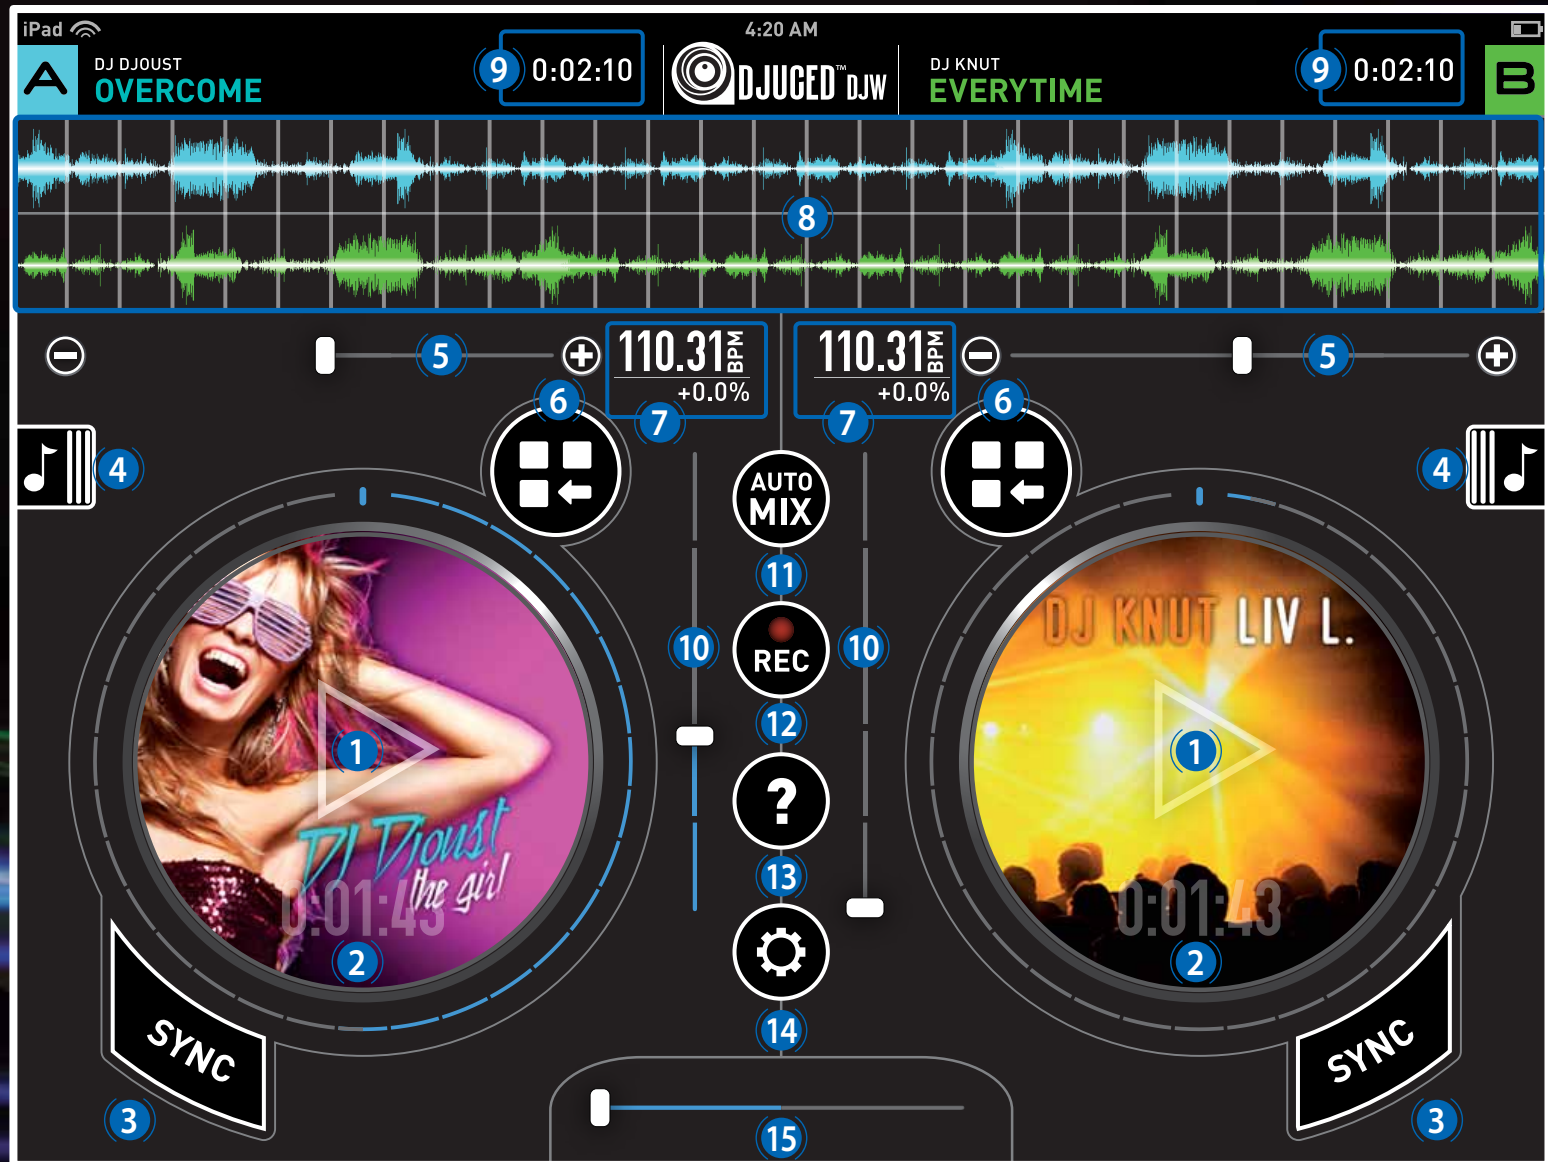

DJCONTROL WAVE

The dedicated Wireless DJ controller for iPad

- 1 Сенсорный диск без распознавания силы нажатия
- 2 Синхронизация деков
- 3 Установка метки и остановка
- 4 Воспроизведение/пауза
- 5 Индикатор уровня зарядки аккумулятора
- 6 Кнопка питания + беспроводного подключения по *Bluetooth*[®]
- 7 Регулятор модуляции Pitch
- 8 Регулировка скорости воспроизведения дорожки
- 9 Доступ к расширенным микшерным функциям (циклы, эффекты и пр.) на планшете
- 10 Громкость на деке
- 11 Волюметр
- 12 Включение/отключение цикла нажатием кодирующего регулятора
- 13 Изменение длины цикла поворотом кодирующего регулятора
- 14 Общая громкость
- 15 3-полосный эквалайзер (высокие/средние/басовые частоты)
- 16 Кроссфейдер-Смешивание звука на двух деках
- 17 Выбор режима (эффекты/сэмпл/метка Hotcue), назначенного кнопкам 1/2/3
- 18 Выдвижная подставка для iPad
- 19 Порт микро-USB для зарядки и подключения к ПК/Mac

Wireless DJ controller  Bluetooth[®]

- 1 Воспроизведение/пауза
- 2 Длительность всей дорожки
- 3 Синхронизация дек
- 4 Доступ к дорожкам и спискам воспроизведения
- 5 Регулятор модуляции Pitch
Регулировка скорости воспроизведения дорожки
- 6 Доступ к расширенным микшерным функциям для каждой деки (циклы, эффекты и пр.)
- 7 Текущий темп музыки в BPM
Разница в процентах между текущим темпом дорожки и ее исходным темпом
- 8 Звуковые волны
- 9 Осталось времени/прошло времени
- 10 Громкость на деке + волюметр
- 11 Автоматический микс дорожек
- 12 Запись микса
- 13 Справка
- 14 Настройки приложения
- 15 Кроссфейдер
Смешивание звука на двух деках

Программу DJUCED™ DJW можно найти в App Store