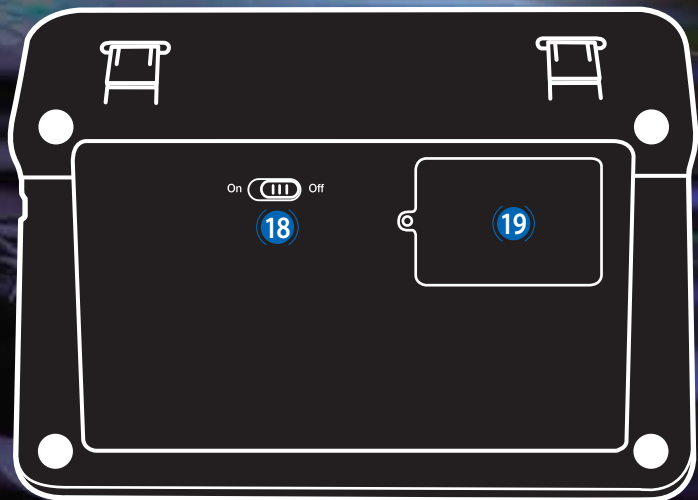

DJCONTROL WAVE

The dedicated Wireless DJ controller for iPad

- 1 Сенсорный диск без распознавания силы нажатия
- 2 Синхронизация деков
- 3 Установка метки и остановка
- 4 Воспроизведение/пауза
- 5 Индикатор уровня зарядки аккумулятора
- 6 Кнопка питания + беспроводного подключения по *Bluetooth*[®]
- 7 Регулятор модуляции Pitch
- 8 Регулировка скорости воспроизведения дорожки
- 9 Доступ к расширенным микшерным функциям (циклы, эффекты и пр.) на планшете
- 10 Громкость на деке
- 11 Волюметр
- 12 Включение/отключение цикла нажатием кодирующего регулятора
- 13 Изменение длины цикла поворотом кодирующего регулятора
- 14 Общая громкость
- 15 3-полосный эквалайзер (высокие/средние/басовые частоты)
- 16 Кроссфейдер-Смешивание звука на двух деках
- 17 Выбор режима (эффекты/сэмпл/метка Hotcue), назначенного кнопкам 1/2/3
- 18 Выдвижная подставка для iPad
- 19 Порт микро-USB для зарядки и подключения к ПК/Mac

Wireless DJ controller  Bluetooth[®]

- 1 Воспроизведение/пауза
- 2 Длительность всей дорожки
- 3 Синхронизация дек
- 4 Доступ к дорожкам и спискам воспроизведения
- 5 Регулятор модуляции Pitch
Регулировка скорости воспроизведения дорожки
- 6 Доступ к расширенным микшерным функциям для каждой деки (циклы, эффекты и пр.)
- 7 Текущий темп музыки в BPM
Разница в процентах между текущим темпом дорожки и ее исходным темпом
- 8 Звуковые волны
- 9 Осталось времени/прошло времени
- 10 Громкость на деке + волюметр
- 11 Автоматический микс дорожек
- 12 Запись микса
- 13 Справка
- 14 Настройки приложения
- 15 Кроссфейдер
Смешивание звука на двух деках